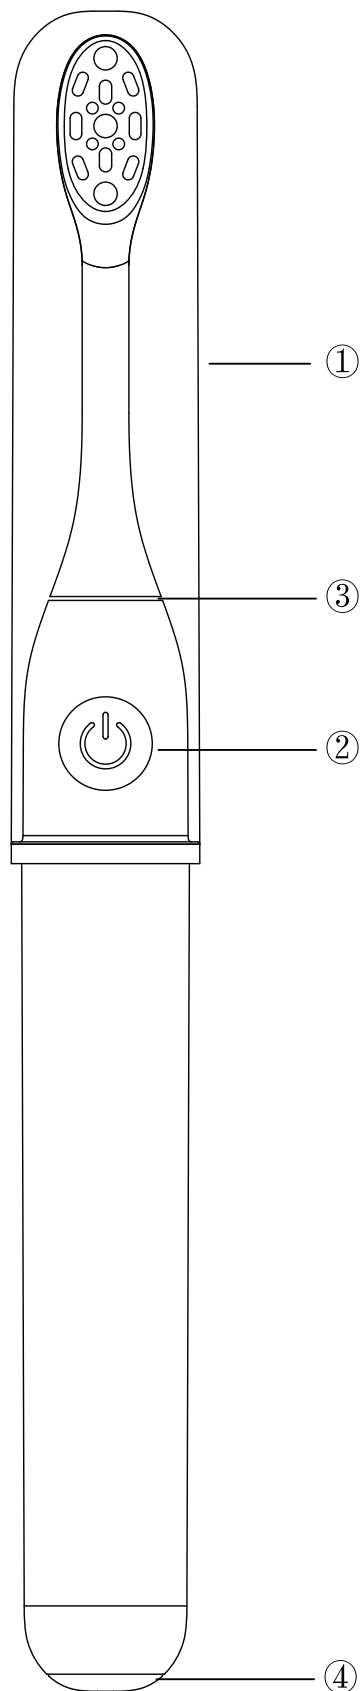

Oclean

Руководство по эксплуатации