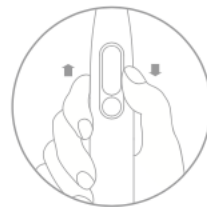

Проведите по экрану вверх и вниз